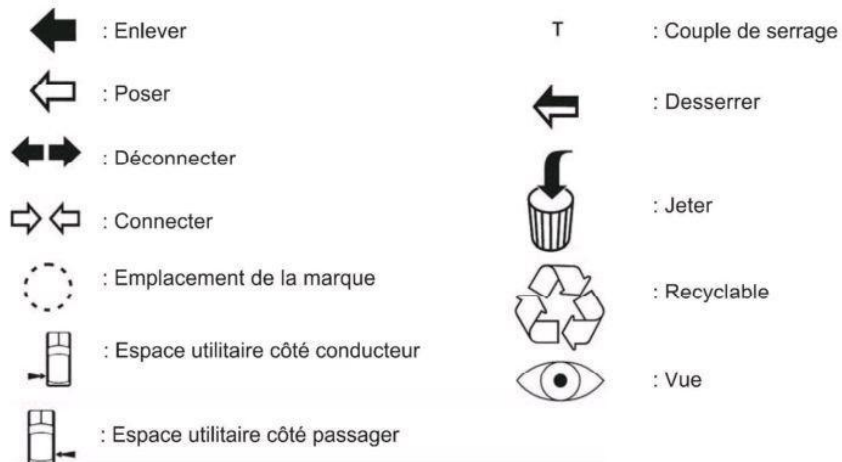

**A KIT CONTENTS:**

**1X**

**TOOLS REQUIRED: NONE**

**Meaning of Characters:**

-  : Remove
-  : Install
-  : Disconnect
-  : Connect
-  : Location of pre-arranged mark
-  : Driver side rear cargo area
-  : Passenger side rear cargo area
- T** : Tightening Torque
-  : Loosen
-  : Discard
-  : Recyclable
-  : View

Note: Installation is identical for opposite side of vehicle.

**A****CONTENU DU KIT:****1X****OUTILS REQUIS: AUCUN****Signification des symboles:**

Note: Installation is identical for opposite side of vehicle.  
Remarque: les opérations d'installation sont identiques pour l'autre côté du véhicule.