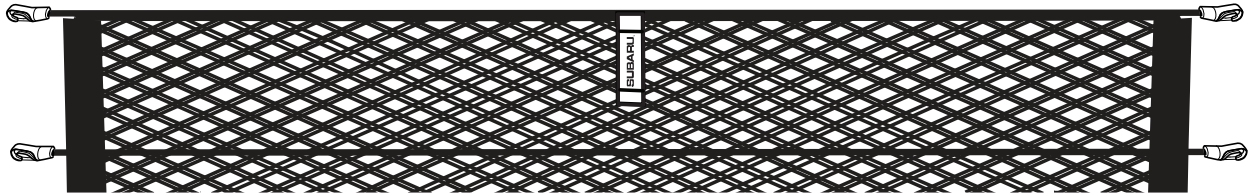

**A KIT CONTENTS:**

**1X**

**TOOLS REQUIRED: NONE**

**Meaning of Characters:**

-  : Remove
-  : Install
-  : Disconnect
-  : Connect
-  : Location of pre-arranged mark
-  : Driver side rear cargo area
-  : Passenger side rear cargo area
- T** : Tightening Torque
-  : Loosen
-  : Discard
-  : Recyclable
-  : View

Note: Installation is identical for opposite side of vehicle.

**A****CONTENU DU KIT:****1X****OUTILS REQUIS: AUCUN****Signification des symboles:**

Note: Installation is identical for opposite side of vehicle.  
Remarque: les opérations d'installation sont identiques pour l'autre côté du véhicule.