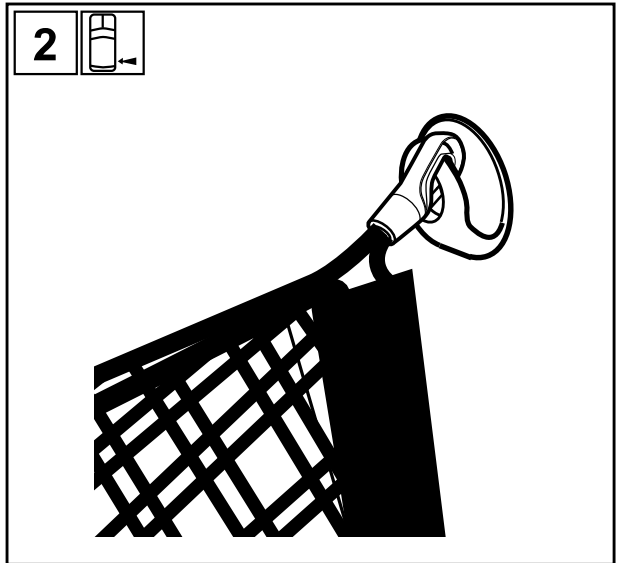

**A KIT CONTENTS:**

**1X**

**TOOLS REQUIRED: NONE**

**Meaning of Characters:**

-  : Remove
-  : Install
-  : Disconnect
-  : Connect
-  : Location of pre-arranged mark
-  : Driver side rear cargo area
-  : Passenger side rear cargo area
- T** : Tightening Torque
-  : Loosen
-  : Discard
-  : Recyclable
-  : View

Note: Installation is identical for opposite side of vehicle.

**A****CONTENU DU KIT:****1X****OUTILS REQUIS: AUCUN****Signification des symboles:**

Note: Installation is identical for opposite side of vehicle.  
Remarque: les opérations d'installation sont identiques pour l'autre côté du véhicule.