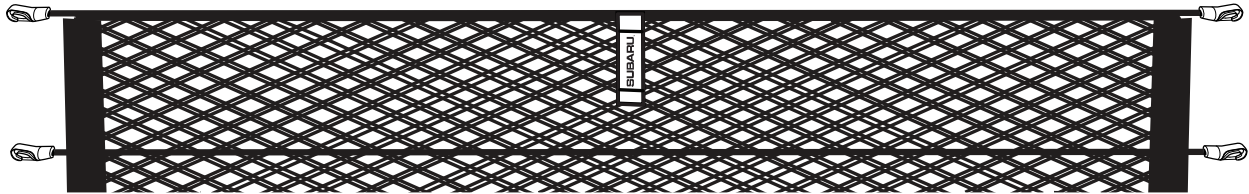

**A KIT CONTENTS:**

**1X**

**TOOLS REQUIRED: NONE**

**Meaning of Characters:**

-  : Remove
-  : Install
-  : Disconnect
-  : Connect
-  : Location of pre-arranged mark
-  : Driver side rear cargo area
-  : Passenger side rear cargo area
- T** : Tightening Torque
-  : Loosen
-  : Discard
-  : Recyclable
-  : View

Note: Installation is identical for opposite side of vehicle.

**A****CONTENU DU KIT:****1X****OUTILS REQUIS: AUCUN****Signification des symboles:**

Note: Installation is identical for opposite side of vehicle.  
Remarque: les opérations d'installation sont identiques pour l'autre côté du véhicule.