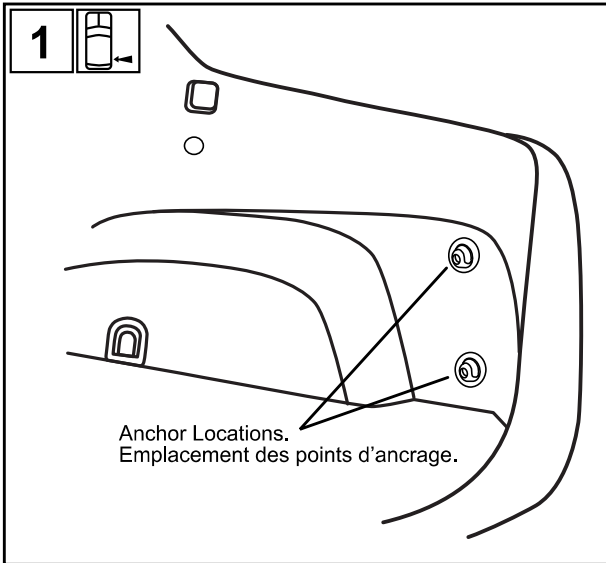

**A KIT CONTENTS:**

**1X**

**TOOLS REQUIRED: NONE**

**Meaning of Characters:**

-  : Remove
-  : Install
-  : Disconnect
-  : Connect
-  : Location of pre-arranged mark
-  : Driver side rear cargo area
-  : Passenger side rear cargo area
- T** : Tightening Torque
-  : Loosen
-  : Discard
-  : Recyclable
-  : View

Note: Installation is identical for opposite side of vehicle.

**A****CONTENU DU KIT:****1X****OUTILS REQUIS: AUCUN****Signification des symboles:**

Note: Installation is identical for opposite side of vehicle.  
Remarque: les opérations d'installation sont identiques pour l'autre côté du véhicule.