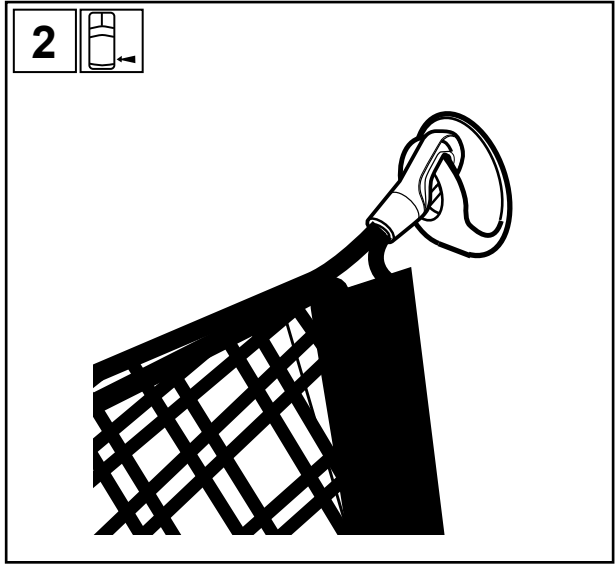

**A KIT CONTENTS:**

**1X**

**TOOLS REQUIRED: NONE**

**Meaning of Characters:**

-  : Remove
-  : Install
-  : Disconnect
-  : Connect
-  : Location of pre-arranged mark
-  : Driver side rear cargo area
-  : Passenger side rear cargo area
- T** : Tightening Torque
-  : Loosen
-  : Discard
-  : Recyclable
-  : View

Note: Installation is identical for opposite side of vehicle.

**A****CONTENU DU KIT:****1X****OUTILS REQUIS: AUCUN****Signification des symboles:**

Note: Installation is identical for opposite side of vehicle.  
Remarque: les opérations d'installation sont identiques pour l'autre côté du véhicule.