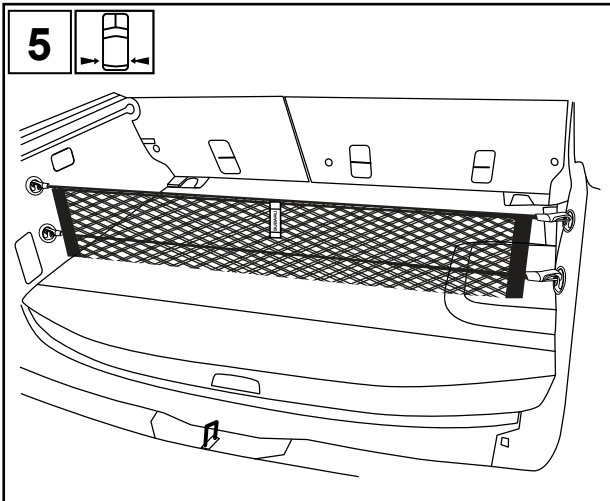

**A KIT CONTENTS:**

**1X**

**TOOLS REQUIRED: NONE**

**Meaning of Characters:**

-  : Remove
-  : Install
-  : Disconnect
-  : Connect
-  : Location of pre-arranged mark
-  : Driver side rear cargo area
-  : Passenger side rear cargo area
- T** : Tightening Torque
-  : Loosen
-  : Discard
-  : Recyclable
-  : View

Note: Installation is identical for opposite side of vehicle.

**A****CONTENU DU KIT:****1X****OUTILS REQUIS: AUCUN****Signification des symboles:**

Note: Installation is identical for opposite side of vehicle.  
Remarque: les opérations d'installation sont identiques pour l'autre côté du véhicule.