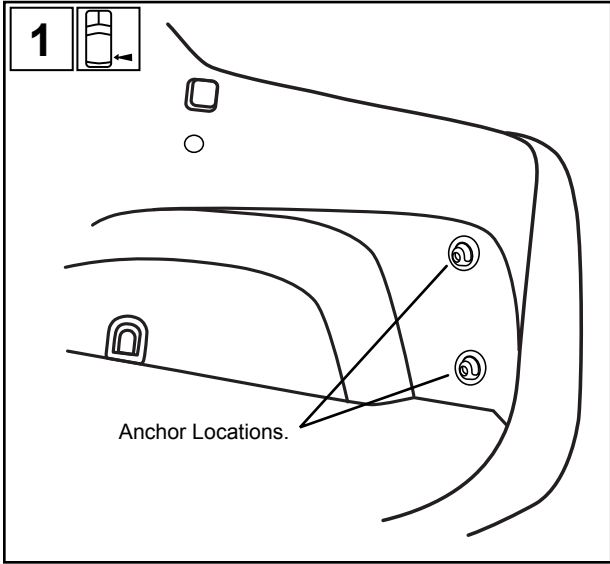

**A KIT CONTENTS:**

**1X**

**TOOLS REQUIRED: NONE**

**Meaning of Characters:**

-  : Remove
-  : Install
-  : Disconnect
-  : Connect
-  : Location of pre-arranged mark
-  : Driver side rear cargo area
-  : Passenger side rear cargo area
- T** : Tightening Torque
-  : Loosen
-  : Discard
-  : Recyclable
-  : View

Note: Installation is identical for opposite side of vehicle.

**A****CONTENU DU KIT:****1X****OUTILS REQUIS: AUCUN****Signification des symboles:**

Note: Installation is identical for opposite side of vehicle.  
Remarque: les opérations d'installation sont identiques pour l'autre côté du véhicule.