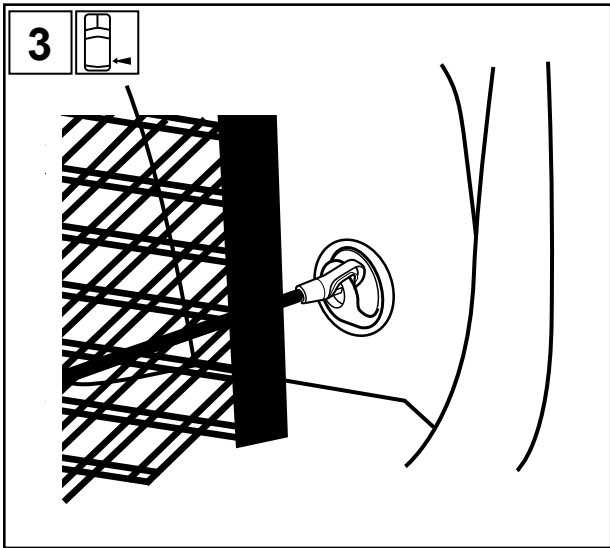

**A KIT CONTENTS:**

**1X**

**TOOLS REQUIRED: NONE**

**Meaning of Characters:**

-  : Remove
-  : Install
-  : Disconnect
-  : Connect
-  : Location of pre-arranged mark
-  : Driver side rear cargo area
-  : Passenger side rear cargo area
- T** : Tightening Torque
-  : Loosen
-  : Discard
-  : Recyclable
-  : View

Note: Installation is identical for opposite side of vehicle.

**A****CONTENU DU KIT:****1X****OUTILS REQUIS: AUCUN****Signification des symboles:**

Note: Installation is identical for opposite side of vehicle.  
Remarque: les opérations d'installation sont identiques pour l'autre côté du véhicule.